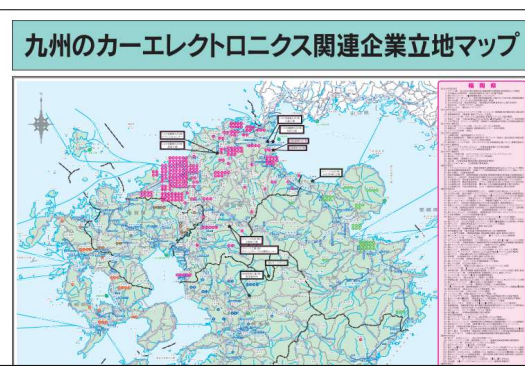

③九州のカーエレクトロニクス関連企業立地マップ

④九州のカーエレクトロニクス関連企業データベース

企業名	所在地	業種	従業員数	売上高	設立年	代表者	ウェブサイト	備考
デンソー	福岡県	カーエレクトロニクス	100,000	10,000億円	1947	藤田和夫	denso.com	
パナソニック	福岡県	カーエレクトロニクス	100,000	10,000億円	1918	松下幸三郎	panasonic.com	
日立製作所	福岡県	カーエレクトロニクス	100,000	10,000億円	1941	柳川昌久	hitachi.com	

追加

<目的> 提供する情報の拡大
※従来は、カーエレクトロニクス関連のマップ・データベースの提供なし